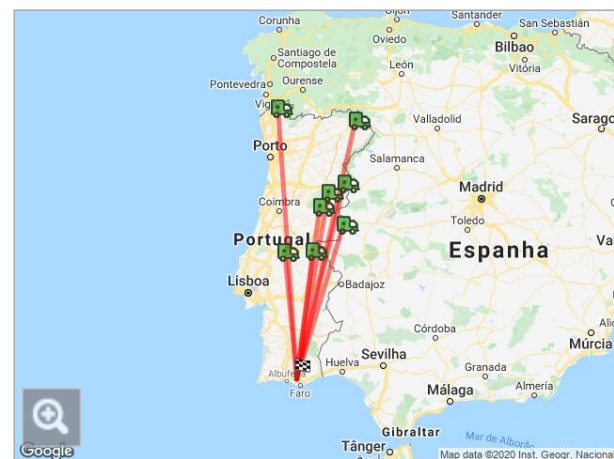

Detalhes do Concorrente

Foto do Concorrente

Resultados do Concorrente

Âmbito: Faro -> Centro**Especialidade:** Geral**Classificação:** 3º**Pontuação:** 19714 Pontos**Sócio:** 12958 - David Barros Madeira**Colectividade:** 398 - Sociedade Columbofila Louletana

Resumo dos Resultados de 12958 - David Barros Madeira no âmbito Centro

Data	Prova	Especialidade	Distância	Enviados	Resultados	Pontos Geral
2020/02/08	1 - Nisa I	Velocidade	265325.1	25/2678	9º, 29º, 336º, 423º, 430º, 462º, 486º, 556º, 564º, 637º, 642º	1446
2020/02/15	2 - Montalvo I	Velocidade	260989.5	25/2741	7º, 9º, 10º, 69º, 143º, 145º, 148º, 223º, 225º, 345º, 529º, 660º, 664º	1468
2020/02/22	3 - Nisa II	Velocidade	265325.1	25/2789	2º, 13º, 36º, 69º, 104º, 189º, 196º, 215º, 333º, 366º	1469
2020/03/01	4 - Covilhã I (Termas Monfortinho)	Meio-Fundo	329930.3	25/2484	36º, 78º, 92º, 149º, 160º, 203º, 270º, 339º, 495º, 618º	1370
2020/03/08	5 - Guarda I	Meio-Fundo	383936.4	25/2481	4º, 34º, 48º, 162º, 341º, 354º, 455º, 599º	1446
2020/03/15	6 - Almeida I	Meio-Fundo	409926.7	25/2525	21º, 54º, 56º, 118º, 178º, 245º, 376º, 385º, 519º	1409
2020/06/06	12 - Nisa III	Velocidade	265325.1	25/1975	59º, 76º, 165º, 182º, 185º, 186º, 195º, 244º, 245º, 317º, 349º, 351º, 363º, 373º, 465º	1349